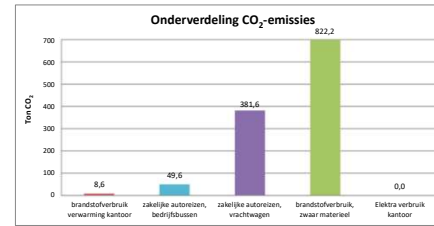

CO₂ footprint 2020

Categorie	Onderdeel	Omschrijving	Hoeveel heden	Eenheid	Conversie factor	Ton CO₂	
Scope 1	brandstof verbruik	verwarming	kantoor	4.574 m³ gas	1.884	8,6	
	zakelijke autoreizen	eigen beheer auto's	bedrijfsbussen	15.216 liter diesel	3.262	49,6	
	zakelijke autoreizen	eigen beheer auto's	vrachtwagen	116.982 liter diesel	3.262	381,6	
	brandstof verbruik	eigen beheer materieel	zwaar materieel	252.064 liter diesel	3.262	822,2	
	brandstof verbruik	eigen beheer materieel	licht materieel	100 liter benzine	2.784	0,3	
Scope 1, ton CO₂						1262,1	
Scope 2	Elektra verbruik	Kantoor en werkplaats	Apparaten en verlichting	1.904 kWh	0	0,0	
	Scope 2, ton CO₂						0,0
CO₂ footprint Looen- en kraanverhuurbedrijf Sjeff Houtenbos						ton CO₂ 1262,1	

De grafieken staan hier -->

scope 1 1262,1 ton CO₂ 100,0%
scope 2 0,0 ton CO₂ 0,0%

Grafieken

Bron van de gegevens

Conversiefactoren

Werkplaats gassen

Menggas 80/20 10 liter Leverancier De Jong en Roos
Zuurstof 1 fles Wardenaar
Weldapp 1 fles Wardenaar
Acetyleen 0 Wardenaar