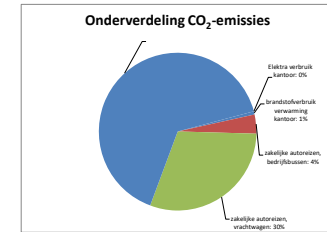

CO₂ footprint 2020

Categorie	Onderdeel	Omschrijving	Hoeveel heden	Eenheid	Conversie factor	Ton CO₂	
Scope 1	brandstof verbruik	verwarming	kantoor	4.574 m³ gas	1.884	8,6	
	zakelijke autoreizen	eigen beheer auto's	bedrijfsbussen	15.216 liter diesel	3.262	49,6	
	zakelijke autoreizen	eigen beheer auto's	vrachtwagen	116.982 liter diesel	3.262	381,6	
	brandstof verbruik	eigen beheer materieel	zwaar materieel	252.064 liter diesel	3.262	822,2	
	brandstof verbruik	eigen beheer materieel	licht materieel	100 liter benzine	2.784	0,3	
Scope 1, ton CO₂						1262,1	
Scope 2	Elektra verbruik	Kantoor en werkplaats	Apparaten en verlichting	1.904 kWh	0	0,0	
	Scope 2, ton CO₂						0,0
CO₂ footprint Looen- en kraanverhuurbedrijf Sjeff Houtenbos						ton CO₂ 1262,1	

De grafieken staan hier -->

scope 1 1262,1 ton CO₂ 100,0%
scope 2 0,0 ton CO₂ 0,0%

Grafieken

Bron van de gegevens

Conversiefactoren

Werkplaats gassen

Menggas 80/20 10 liter Leverancier De Jong en Roos
Zuurstof 1 fles Wardenaar
Weldapp 1 fles Wardenaar
Acetyleen 0 Wardenaar